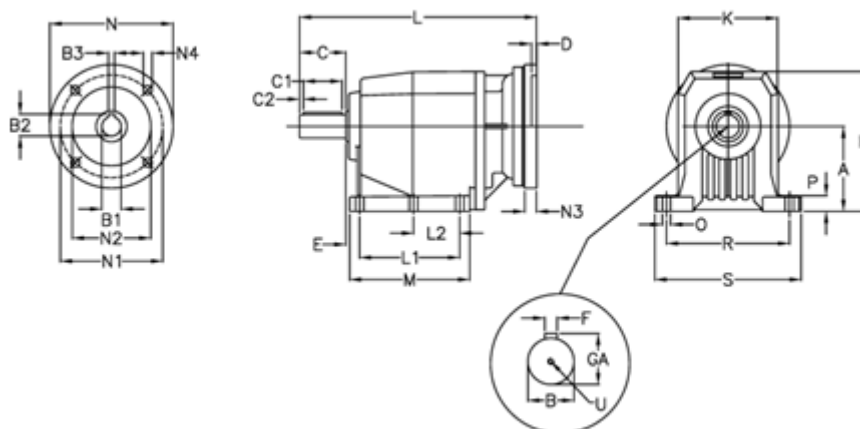

Varenummer: 40600755471230

Beskrivelse: Tandhjulsgeaer C704P-554,7-P80B5

## Mål

A = 210	D = 7.0	L2 = 0.0	P = 30
B = 60	E = 25	M = 222.0	R = 300
B1 = 19	F = 18	N = 200	S = 350
B2 = 21.8	GA = 64.0	N1 = 165	U = M20x42
B3 = 6	H = 349	N2 = 130	
C = 120	K = 262	N3 = 0	
C1 = 90	L = 524.0	N4 = M10x12	
C2 = 15	L1 = 165.0	O = 22	